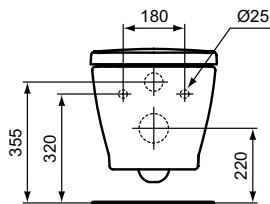

Ideal Standard

Connect

Numărul de articol: E814901

Vas WC suspendat - Fara rama (Rimless)

Connect vas wc suspendat cu tehnologia Rimless. Spalare verticala. In cutie de carton. Nota: Pentru Rimless (fara rama) WC-uri NU se recomanda instalarea cu valva de presiune. Vedeti lista de echipament recomandat in Catalogul Ideal Standard.

Culoare: 01 - Alb european

Tehnologie: Rimless

Mai multe detalii despre produs:

Tip:	Proiecție standard
Montaj:	Suspendat
Greutate netă (kg):	20,4
Materiat:	Ceramică
Designer:	Studio Levien
Înălțime (mm):	335
Lățime (mm):	360
Adâncime (mm):	550
Capacitate (L):	6
Capacitate secundară (L):	4,5
Număr certificat:	EN 997
Tip de spălare:	Spălare verticală, evacuare orizontală
Instalare:	Suspendat