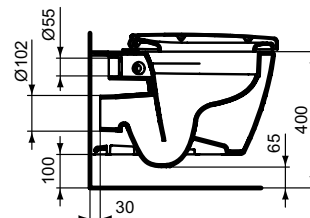

Ideal Standard

Connect

Numărul de articol: E814901

Vas WC suspendat - Fara rama (Rimless)

Connect vas wc suspendat cu tehnologia Rimless. Spalare verticala. In cutie de carton. Nota: Pentru Rimless (fara rama) WC-uri NU se recomanda instalarea cu valva de presiune. Vedeti lista de echipament recomandat in Catalogul Ideal Standard.

Culoare: 01 - Alb european

Tehnologie: Rimless

Mai multe detalii despre produs:

Tip:	Proiecție standard
Montaj:	Suspendat
Greutate netă (kg):	20,4
Materiat:	Ceramică
Designer:	Studio Levien
Înălțime (mm):	335
Lățime (mm):	360
Adâncime (mm):	550
Capacitate (L):	6
Capacitate secundară (L):	4,5
Număr certificat:	EN 997
Tip de spălare:	Spălare verticală, evacuare orizontală
Instalare:	Suspendat