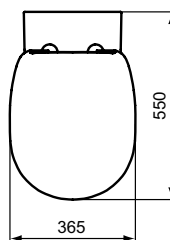

Ideal Standard

Connect

Numărul de articol: E814901

Vas WC suspendat - Fara rama (Rimless)

Connect vas wc suspendat cu tehnologia Rimless. Spalare verticala. In cutie de carton. Nota: Pentru Rimless (fara rama) WC-uri NU se recomanda instalarea cu valva de presiune. Vedeti lista de echipament recomandat in Catalogul Ideal Standard.

Culoare: 01 - Alb european

Tehnologie: Rimless

Mai multe detalii despre produs:

Tip:	Proiecție standard
Montaj:	Suspendat
Greutate netă (kg):	20,4
Materiat:	Ceramică
Designer:	Studio Levien
Înălțime (mm):	335
Lățime (mm):	360
Adâncime (mm):	550
Capacitate (L):	6
Capacitate secundară (L):	4,5
Număr certificat:	EN 997
Tip de spălare:	Spălare verticală, evacuare orizontală
Instalare:	Suspendat